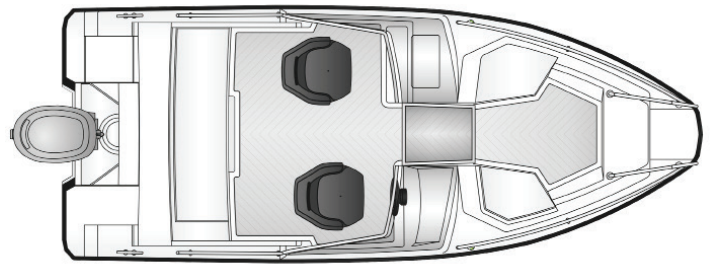

Pakettihinnat

AMT 175 BRf + Yamaha F70AETL	34 990 €
AMT 175 BRf + Yamaha F80LB	36 490 €

Tekniset tiedot

Pituus	5,15 m
Leveys	2,08 m
Paino ilman moot.	580 kg
Rungon kulma	18°
Henkilömäärä	7
Moottori	60-80 hp
Rikipituus	L
CE-kategoria	C
Suositusmoottori	Yamaha F70
Arvioitu huippu- nopeus	34 kn

VAKIOVARUSTEET

Garmin Echomap 92 sv + kaikuanturi
Harmaa turkki
Sadevesityhjenevä avotila
Uppoamaton Aina rantaan -rakenne
Comfort-istuimet suojahupuilla
Dryfeel-tyynysarja
Kuomukotelo
Säilytystilat kiinteillä Abloy-lukoilla
Abloy-lukko polttoaineen täyttöluukussa
Erillinen Abloy-laiturilukko
Haponkestävät kaiteet
NFB-ohjaus
Kiinteä polttoainesäiliö (60 l)
Polttoainesuodatin
Köysilaatikko keulassa
2 kpl ankkuri-/köysilaatikkoa perässä
LED-kulkuvalot
12 V virran ulosotto
Automaattinen pilssipumppu
Sammutin
Securmark-turvamerkintä

LISÄVARUSTEET

A12028	Peräkuomu	1 350 €
A12030	Etutyynyt	265 €
A12080	Pöytä ja jalka.....	210 €
A12032	Säilytyspeite	515 €
A11799	Vesihiihtokaari	705 €
A12542	Trimmit.....	1 900 €
A12031	Satamapeite	465 €
A11272	Soitin + 2 kaiutinta	830 €