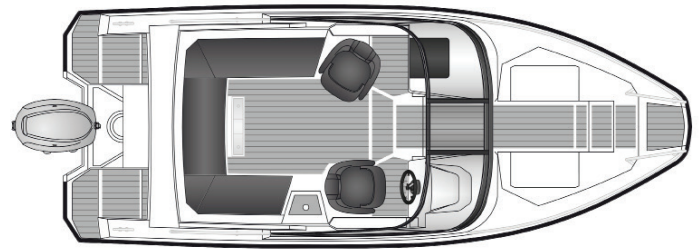

Pakettihinnat

AMT 210 BR + Yamaha F150XB

55 790 €

AMT 210 BR + Yamaha F200XB

59 690 €

Tekniset tiedot

| | |
|------------------------|-------------|
| Pituus | 6,30 m |
| Leveys | 2,40 m |
| Paino ilman moot. | 950 kg |
| Rungon kulma | 20° |
| Henkilömäärä | 7 |
| Moottori | 130-200 hp |
| Rikipituus | L |
| CE-kategoria | C |
| Suositusmoottori | Yamaha F150 |
| Arvioitu huippu-nopeus | 40 kn |