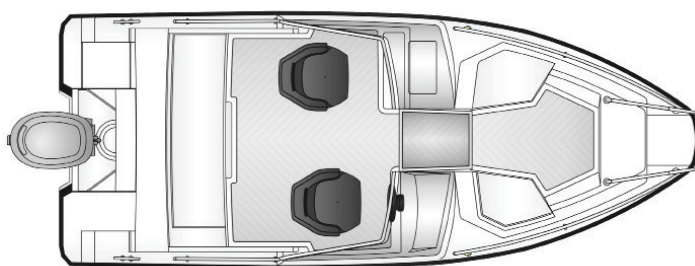

Pakettihinnat

AMT 175 BR + Yamaha F70AETL
32 160 €
AMT 175 BR + Yamaha F80LB
33 660 €

Tekniset tiedot

| | |
|------------------------|------------|
| Pituus | 5,15 m |
| Leveys | 2,08 m |
| Paino ilman moot. | 550 kg |
| Rungon kulma | 20° |
| Henkilömäärä | 7 |
| Moottori | 50-80 hp |
| Rikipituus | L |
| CE-kategoria | C |
| Suositusmoottori | Yamaha F70 |
| Arvioitu huippu-nopeus | 34 kn |