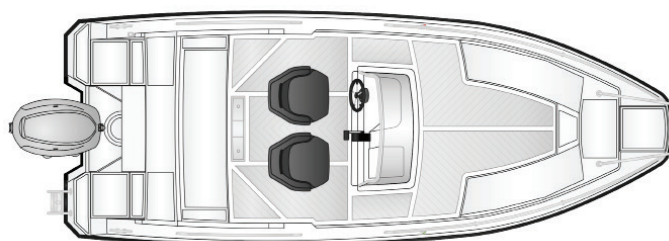

Pakettihinnat

AMT 190 Rf + Yamaha F100LB	41 140 €
AMT 190 Rf + Yamaha F115LB	41 990 €
AMT 190 Rf + Yamaha VF115LA	43 290 €

Tekniset tiedot

Pituus	5,60 m
Leveys	2,26 m
Paino ilman moot.	650 kg
Rungon kulma	18°
Henkilömäärä	7
Moottori	80-115 hp
Rikipituus	L
CE-kategoria	C
Suositusmoottori	Yamaha F100
Arvioitu huippu-nopeus	38 kn

VAKIOVARUSTEET

Garmin Echomap 92 sv + kaikuanturi
Harmaa turkkipinta
Sadevesityhjenevä avotila
Uppoamaton Aina rantaan -rakenne
Comfort-istuimet suojahupuilla
Dryfeel-tyynysarja
Kuomukotelo
Säilytystilat kiinteillä Abloy-lukoilla
Abloy-lukko polttoaineen täyttöluukussa
Erillinen Abloy-laiturilukko
Haponkestävät kaiteet
Hydrauliohjaus
Kiinteä polttoainesäiliö (95 l)
Polttoainesuodatin
Köysilaatikko keulassa
2 kpl ankkuri-/köysilaatikkoa perässä
LED-kulkuvalot
12 V virran ulosotto
Automaattinen pilssipumppu
Kiinnitysköydet
Lepuuttajat köysineen
Ankkuri köysineen
Venehaka/mela
Sammutin
Erillinen varapolttoainesäiliö
Securmark-turvamerkintä

LISÄVARUSTEET

A12156	Peräkuomu	1 565 €
A12464	Pöytä ja jalka	700 €
A12160	Aurinkotasoa keulaan	890 €
A12158	Säilytyspeite	550 €
A12157	Pulpetin suojahuppu	335 €
A11799	Vesihiihtokaari	705 €
A12542	Trimit	1 900 €
A11272	Soitin + 2 kaiutinta	830 €