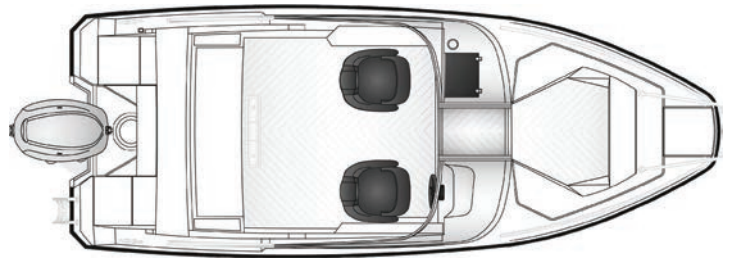

Pakettihinnat

AMT 190 BRF + Yamaha F100LB	44 140 €
AMT 190 BRF + Yamaha F115LB	44 990 €
AMT 190 BRF + Yamaha VF115LA	46 290 €

Tekniset tiedot

Pituus	5,60 m
Leveys	2,26 m
Paino ilman moot.	700 kg
Rungon kulma	18°
Henkilömäärä	7
Moottori	80-115 hp
Rikipituus	L
CE-kategoria	C
Suositusmoottori	Yamaha F100
Arvioitu huippu-nopeus	38 kn

VAKIOVARUSTEET

Garmin Echomap 92 sv -navipaketti
Harmaa turkkipinta
Sadevesityhjenevä avotila
Uppoamaton Aina rantaan -rakenne
Comfort-istuimet suojahupuilla
Dryfeel-tyynysarja
Peräkuomu
Kuomukotelo
Säilytystilat kiinteillä Abloy-lukoilla
Abloy-lukko polttoaineen täyttöluukussa
Erillinen Abloy-laiturilukko
Haponkestävät kaiteet
Hydrauliohjaus
Tuulilasinyyhin
Kiinteä polttoainesäiliö (95 l)
Polttoainesuodatin
Köysilaatikko keulassa
2 ankkuri-/ köysilaatikkoa perässä
LED-kulkuvalot
12 V virran ulosotto
Automaattinen pilssipumppu
Kiinnitysköydet
Lepuuttajat köysineen
Lepuuttajien säilytystelineet
Ankkuri köysineen
Venehaka/mela
Sammutin
Erillinen varapolttoainesäiliö
Securmark-turvamerkinä

LISÄVARUSTEET

A12277	Etutyyny.....	290 €
A10105	Toinen pyyhin	460 €
A12464	Pöytä ja jalka	700 €
A12472	Aurinkotasoa	965 €
A11839	Säilytyspeite	550 €
A11798	Etupeite	420 €
A11799	Vesihiihtokaari	705 €
A12542	Trimit	1 900 €
A12276	Satamapeite	550 €
A11272	Soitin + 2 kaiutinta	830 €