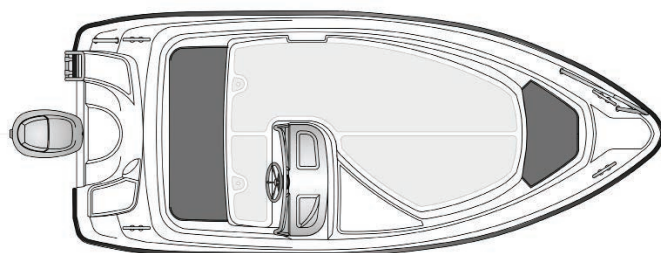

Hinnasto 2022-23

Pakettihinnat

AMT 150 R + Yamaha F40FETL
17 190 €
AMT 150 R + Yamaha F50HETL
18 090 €

Tekniset tiedot

| | |
|----------------------------|------------|
| Pituus | 4,50 m |
| Leveys | 1,95 m |
| Paino ilman moot. | 350 kg |
| Rungon kulma | 18° |
| Henkilömäärä | 5 |
| Moottori | 40-50 hp |
| Rikipituus | L |
| CE-kategoria | C |
| Suositusmoottori | Yamaha F40 |
| Arvioitu huippu- nopeus | 30 kn |