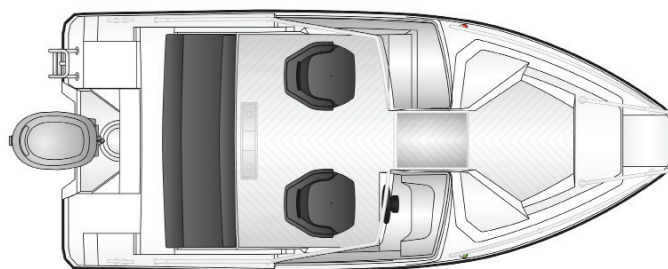

Pakettihinnat

AMT 165 BRf + Yamaha F50HETL 29 830 €

AMT 165 BRf + Yamaha F60FETL 30 990 €

Tekniset tiedot

| | |
|------------------------|------------|
| Pituus | 4,90 m |
| Leveys | 2,08 m |
| Paino ilman moot. | 450 kg |
| Rungon kulma | 18° |
| Henkilömäärä | 6 |
| Moottori | 50-60 hp |
| Rikipituus | L |
| CE-kategoria | C |
| Suositusmoottori | Yamaha F50 |
| Arvioitu huippu-nopeus | 27 kn |