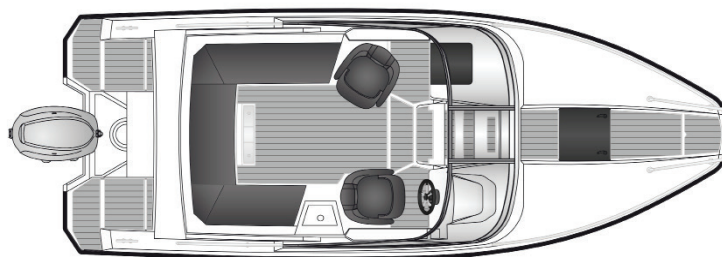

Pakettihinnat

AMT 210 DC + Yamaha F150XB
59 990 €
AMT 210 DC + Yamaha F200XB
63 890 €

Tekniset tiedot

| | |
|------------------------|-------------|
| Pituus: | 6,30 m |
| Leveys | 2,40 m |
| Paino ilman moot. | 1000 kg |
| Rungon kulma | 20° |
| Henkilömäärä | 7 |
| Moottori | 150-200 hp |
| Rikipituus | L |
| CE-kategoria | C |
| Suositusmoottori | Yamaha F150 |
| Arvioitu huippu-nopeus | 40 kn |