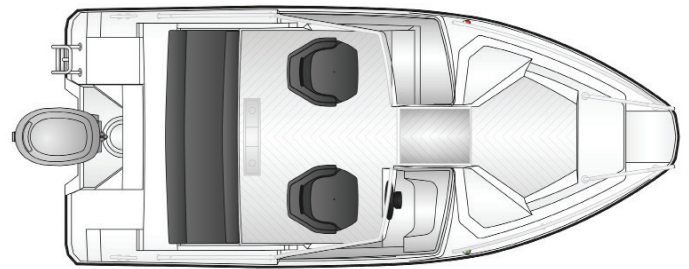

Pakettihinnat

| | |
|------------------------------------|-----------------|
| AMT 165 BR + Yamaha F50HETL | 25 830 € |
| AMT 165 BR + Yamaha F60FETL | 26 990 € |

Tekniset tiedot

| | |
|------------------------|------------|
| Pituus | 4,90 m |
| Leveys | 2,08 m |
| Paino ilman moot. | 450 kg |
| Rungon kulma | 18° |
| Henkilömäärä | 6 |
| Moottori | 50-60 hp |
| Rikipituus | L |
| CE-kategoria | C |
| Suositusmoottori | Yamaha F50 |
| Arvioitu huippu-nopeus | 27 kn |