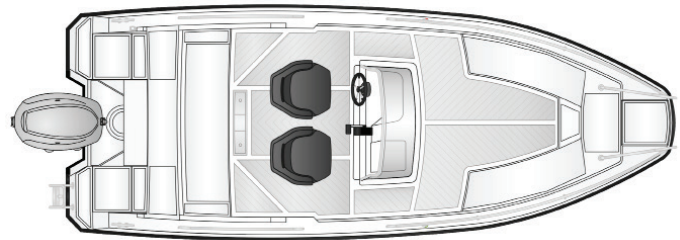

Pakettihinnat

AMT 190 R + Yamaha F100LB	36 640 €
AMT 190 R + Yamaha F115LB	37 490 €
AMT 190 R + Yamaha VF115LA	38 790 €

Tekniset tiedot

Pituus	5,60 m
Leveys	2,26 m
Paino ilman moot.	650 kg
Rungon kulma	20°
Henkilömäärä	7
Moottori	80-115 hp
Rikipituus	L
CE-kategoria	C
Suositusmoottori	Yamaha F100
Arvioitu huippu-nopeus	38 kn

VAKIOVARUSTEET

Garmin Echomap 92 sv + kaikuanturi
Harmaa turkkipinta (gelcoat)
Sadevesityhjenevä avotila
Uppoamaton Aina rantaan -rakenne
Comfort-istuimet suojahupuilla
Dryfeel-tyynysarja
Kuomukotelo
Säilytystilat kiinteillä Abloy-lukoilla
Abloy-lukko polttoaineen täyttöluukussa
Erillinen Abloy-laiturilukko
Haponkestävät kaiteet
Hydrauliohjaus
Kiinteä polttoainesäiliö (95 l)
Polttoainesuodatin
Köysilaatikko keulassa
2 kpl ankkuri-/köysilaatikkoa perässä
LED-kulkuvalot
12 V virran ulosotto
Automaattinen pilssipumppu
Kiinnitysköydet
Lepuuttajat köysineen
Ankkuri köysineen
Venehaka/mela
Sammutin
Erillinen varapolttoainesäiliö
Securmark-turvamerkinä

LISÄVARUSTEET

A10395	Kölrirauta	385 €
A12156	Peräkuomu	1 565 €
A12464	Pöytä ja jalka.....	700 €
A12160	Aurinkotasoa keulaan	890 €
A12158	Säilytyspeite	550 €
A12157	Pulpetin suojahuppu	335 €
A11799	Vesihiihtokaari	705 €
A12458	Trimmit	1 900 €
A11272	Soitin + 2 kaiutinta	830 €
A10096	Antifouling.....	925 €