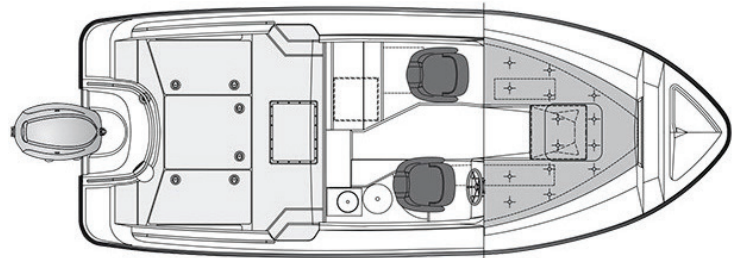

Pakettihinnat

AMT 215 PH + Yamaha F150XCA

68 590 €

Tekniset tiedot

| | |
|------------------------|-------------|
| Pituus | 6,40 m |
| Leveys | 2,40 m |
| Paino ilman moot. | 1250 kg |
| Rungon kulma | 20° |
| Henkilömäärä | 7 |
| Moottori | 150-200 hp |
| Rikipituus | L |
| CE-kategoria | C |
| Suositusmoottori | Yamaha F150 |
| Arvioitu huippu-nopeus | 40 kn |